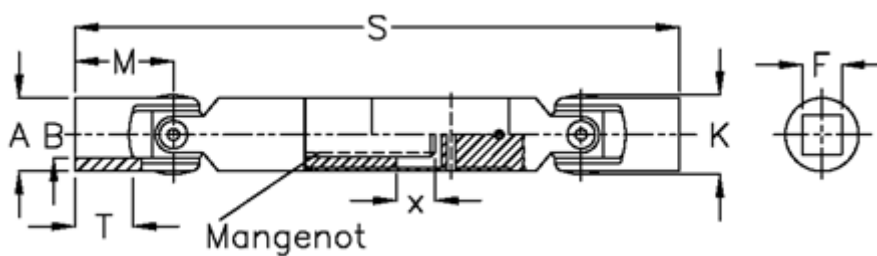

Varenummer: 077251041
Beskrivelse: Krydsled med udtræk 0.725.104.001
S=198 X=25 Firkant 12H9, glideleje

Mål

A	= 25
F	= 12
M	= 37
Mangenot	= 6x11x14
MD max. Nm	= 30
s	= 198
T	= 22
x	= 25